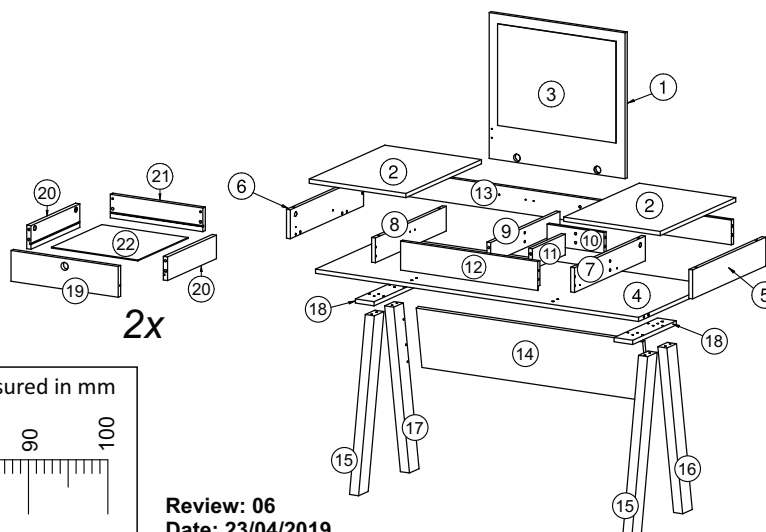

### Lista de Peças / List of pieces / Lista de piezas

CÓD	DESCRIÇÃO	DESCRIPTION	DESCRIPCIÓN	QTD	M. PRIMA	DIMENSÕES
01	Tampo Espelho	MirrorTop	Tapa Espejo	1	MDP 15mm	540x520x15
02	Tampo Lateral	SideTop	Tapa Lateral	2	MDP 15mm	384x520x15
03	Espelho	Glass	Espejo	1	Vidro 3mm	450x350x3
04	Base	Base	Base	1	MDP 15mm	1284x504x15
05	Lateral Direita	Right Side	Lateral Derecha	1	MDP 15mm	103x504x15
06	Lateral Esquerda	Left Side	Lateral Izquierda	1	MDP 15mm	103x504x15
07	Divisão Direita	Right Division	División Derecha	1	MDP15mm	88x488x15
08	Divisão Esquerda	Left Division	División Izquierda	1	MDP 15mm	88x488x15
09	Divisão Maior	Larger Division	División Mayor	1	MDP 15mm	74x477x15
10	Divisão Menor	Smaller Division	División Menor	1	MDP 15mm	226x74x15
11	Divisão Frente Fixa	Fixed Front Division	División Frente Fija	1	MDP15mm	226x74x15
12	Frente Fixa	Fixed Front	Frente Fija	1	MDP 15mm	103x545x15
13	Costa	Back	Revés	1	MDP 15mm	1282x88x15
14	Costa Menor	Smaller Back	Revés Menor	1	MDP 15mm	911x224x15
15	Pé Dianteiro	Front Foot	Pié Diantero	2	MDP 25mm	627x65x25
16	Pé Direito	Right Foot	Pié Derecho	1	MDP 25mm	627x65x25
17	Pé Esquerdo	Left Foot	Pié Izquierdo	1	MDP 25mm	627x65x25
18	Tampo do Pé	Top of the Foot	Tapa do Pié	2	MDP 15mm	300x104x15
19	Frente Gaveta	Drawer Front	Frente Cajón	2	MDP 15mm	98x380x15
20	Lateral Gaveta	Drawer Side	Lateral Cajón	4	MDP 15mm	300x75x15
21	Costa Gaveta	Drawer Back	Revés Cajón	2	MDP 15mm	328x75x15
22	Fundo Gaveta	Drawer Bottom	Fondo Cajón	2	Chapa Dura 3mm	306x306x3