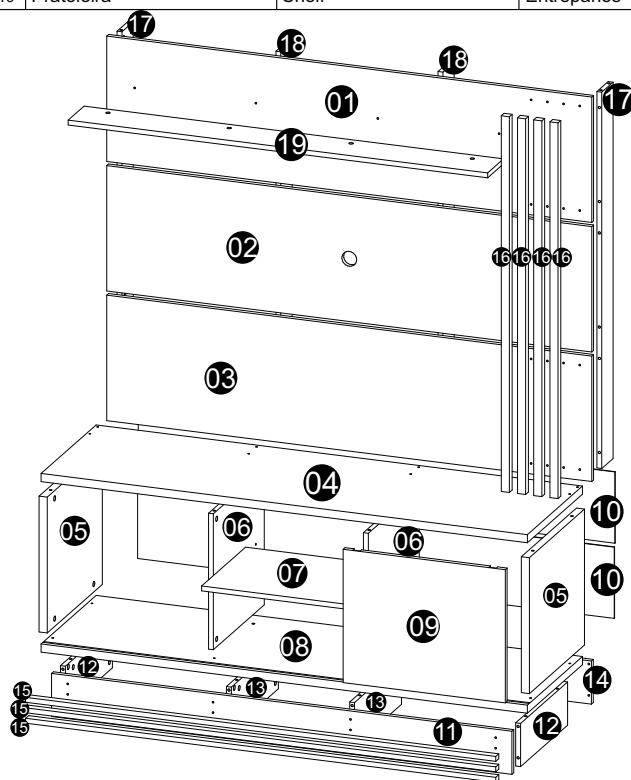

Lista de Peças / List of pieces / Lista de piezas

CóD	DESCRIÇÃO	DESCRIPTION	DESCRIPCIÓN	QTD	RAW MATERIAL	DIMENSION	CÓD
01	Painel Superior	Upper Panel	Panel Superior	01	MDP 15mm	1496x384x15mm	921005
02	Painel Central	Center Panel	Panel Central	01	MDP 15mm	1496x384x15mm	901005
03	Painel Inferior	Botton Panel	Panel Inferior	01	MDP 15mm	1496x384x15mm	911005
04	Tampo	Top	Tapa	01	MDP 25mm	1500x450x25mm	701005
05	Lateral	Side	Lateral	02	MDP 25mm	416x450x25mm	301005
06	Divisão	Division	División	02	MDP 15mm	416x416x15mm	501005
07	Prateleira Móvel	Smart Shelf	Estante Móvil	01	MDP 15mm	463x360x15mm	201005
08	Base	Base	Base	01	MDP 25mm	1500x450x25mm	101005
09	Porta	Door	Puerta	01	MDP 15mm	500x406x15mm	81005
10	Costa	Back	Costa	02	MDP 3mm	1470x218x3mm	401005
11	Roda Pé Frontal	Front Baseboard	Roda Pié Frontal	01	MDP 15mm	1420x132x15mm	811005
12	Roda Pé Menor Lateral	Botton Side Baseboard	Roda Pié Menor Lateral	02	MDP 15mm	384x132x15mm	821005
13	Roda Pé Menor Interno	Internal Botton Baseboard	Roda Pié Menor Interno	02	MDP 15mm	384x132x15mm	831005
14	Roda Pé Traseiro	Back Baseboard	Roda Pié Trasero	01	MDP 15mm	1420x132x15mm	801005
15	Aplik Roda Pé	Aplik Baseboard	Aplik Roda Pié	03	MDP 15mm	1450x25x15mm	851005
16	Aplik Painel	Aplik Painel	Aplik Panel	04	MDP 25mm	1150x22,5x25mm	861005
17	Lateral de Painel	Panel Side	División Panel	02	MDP 15mm	1152x92x15mm	341005
18	Divisão de Painel	Panel Division	División Panel	02	MDP 15mm	1152x92x15mm	511005
19	Prateleira	Shelf	Entrepaños	01	MDP 15mm	1294x130x15mm	211005

TAMANHO REAL - TAMANHO VERDADEIRO - REAL SIZE

REF	DESCRIÇÃO	QTD	cód
A	Cavilha 8 x 30mm	04	2806
B	Paraf 3,5x14 cc	08	3639
C	Paraf 3,5x30 CP	28	9517
D	4,0 x 50mm CF	04	2070

ILUSTRAÇÃO - ILUSTRACION - ILLUSTRATION