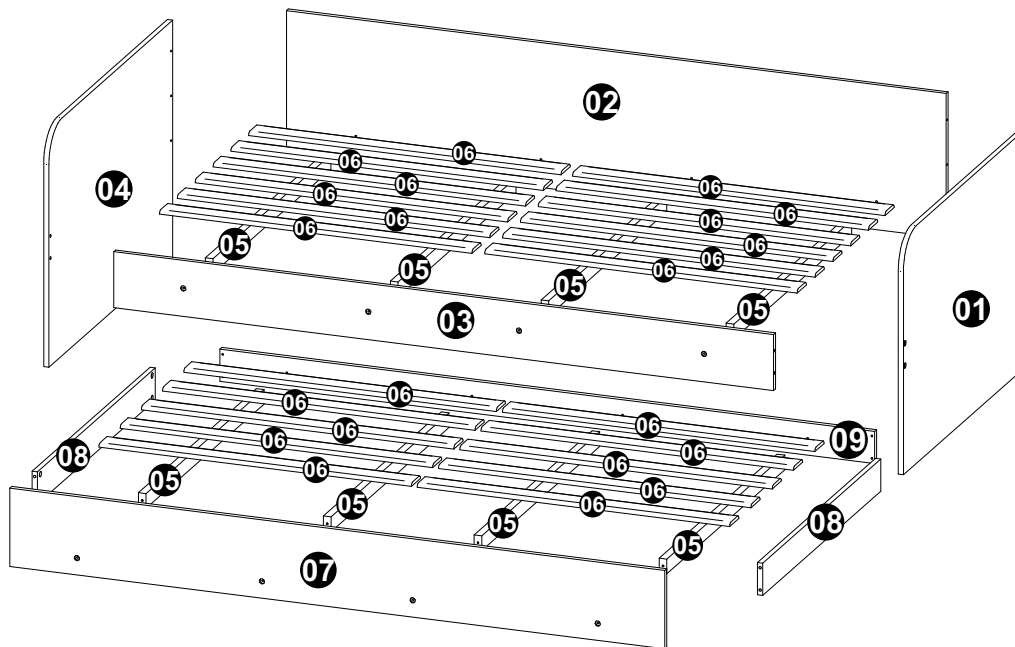

Lista de Peças / List of pieces / Lista de piezas

CóD	DESCRIÇÃO	DESCRIPTION	DESCRIPCIÓN	QTD	RAW MATERIAL	DIMENSION	CÓD
01	Lateral Direita	Right Side	Lateral Derecha	1	MDP 15mm	952x680x15mm	308032
02	Encosto	Backrest	Respaldo	1	MDP 15mm	1900x414x15mm	408032
03	Lateral	Side	Lateral	1	MDP 25mm	1900x160x25mm	328032
04	Lateral Esquerda	Left Side	Lateral Izquierda	1	MDP 15mm	952x680x15mm	318032
05	Suporte para Lastro	Ballast Suport	Soporte Lastre	8	Madeira	900x42x22mm	9697
06	Lastro	Ballast	Lastre	22	Madeira	900x70x22mm	9543
07	Frete	Front	Frete	1	MDP 15mm	1886x224x15mm	98001
08	Lateral Inferior	Lower Side	Lateral Inferior	2	MDP 15mm	900x92x15mm	308003
09	Costa	Back	Costa	1	MDP 15mm	1886x92x15mm	408001