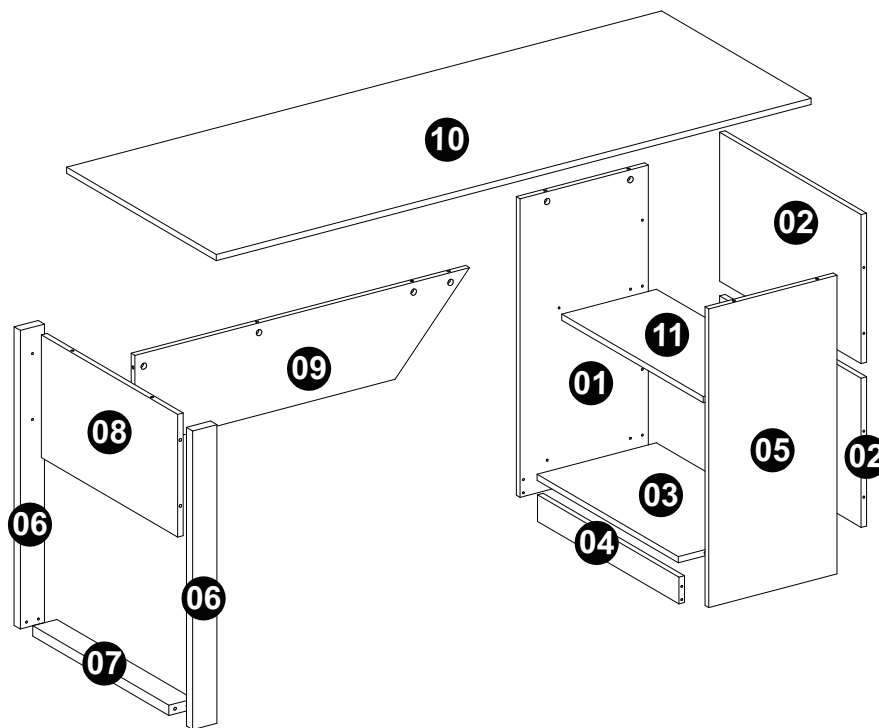

Lista de Peças / List of pieces / Lista de piezas

C6D	DESCRIÇÃO	DESCRIPTION	DESCRIPCIÓN	QTD	RAW MATERIAL	DIMENSION	CÓD
01	Lateral Esquerda	Left Side	Lateral Izquierda	1	MDP 15mm	725x345x15mm	314182
02	Costa Menor	Smaller Back	Costa Menor	2	MDP 15mm	567x362x15mm	414182
03	Base	Base	Base	1	MDP 15mm	567x321x15mm	104182
04	Rodapé	Baseboard	Rodapie	1	MDP 15mm	567x65x15mm	804182
05	Lateral Direita	Right Side	Lateral Derecha	1	MDP 15mm	725x345x15mm	304182
06	Pé	Foot	Pie	2	MDP 25mm	725x65x25mm	314181
07	Travessa Pé	Foot Traverse	Traviesa Pie	1	MDP 25mm	546x65x25mm	604181
08	Lateral	Side	Lateral	1	MDP 15mm	546x298x15mm	304181
09	Costa	Back	Costa	1	MDP 15mm	1200x224x15mm	404182
10	Tampo	Top	Tapa	1	MDP 15mm	1600x600x15mm	704182
11	Prateleira Movei	Shelf	Estante	1	MDP 15mm	567x255x15mm	204182