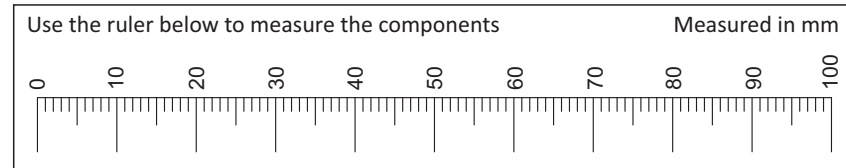

Ferramentas | Tools | Herramientas